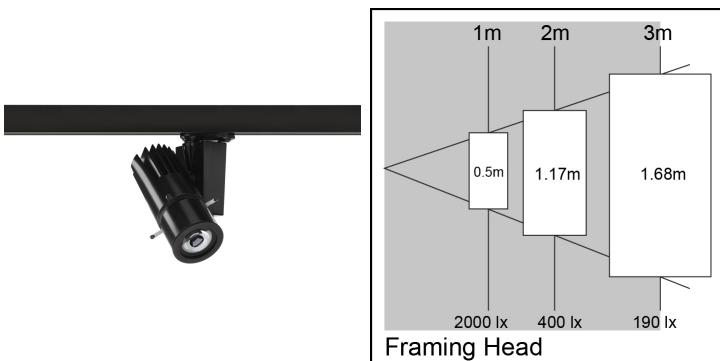

Produktblad

Concord Beacon LED Framing Projector 4000K On-Board Dim Svart

Artikelnummer	2055959
EAN	5025768559596
Märke	Concord

Egenskaper

Användningsområde	Museum & Galleri	Garantitid (år)	5
Brinntid (timmar)	72000	IP-klass	IP20
CRI (Ra)	97	Ljusflöde (lumen)	474
Dimbar	Ja	Ljusfärg	Kallvit
Dimning	ON-BOARD Dimmer	Ljusutbyte (lm/W)	14
Effekt (W)	35	Nominell bredd (mm)	185
Energimärkning	F	Nominell höjd (mm)	215
Färg	Svart	Skentyp	3-fasskena
Färgtemperatur (Kelvin)	4000	Spänning (V)	220-240V
Garantitid (år)	5	Teknologi	LED

Produktbeskrivning

Beacon Projector ger precisionsljus exakt där det behövs. Framing Projector har fyra justerbara armar som ramar in strålen i valfri storlek och form (kvadrat/rektangel eller odefinierade 4 sidiga former). Hög färgåtergivning (CRI 97). IR/UV-fri ljuskälla utan värmestrålning. LED ger en energieffektiv lösning med minskade underhållskostnader.