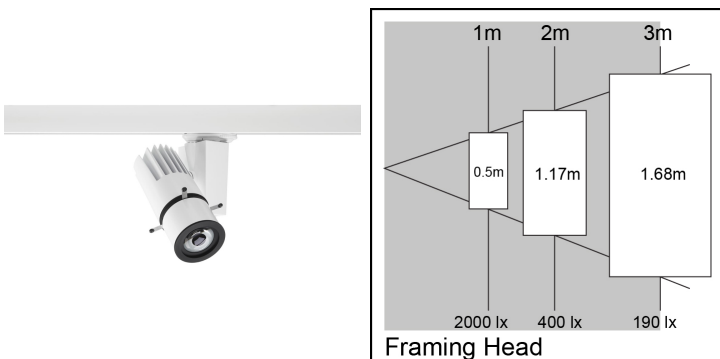

Produktblad

Concord Beacon LED Framing Projector 4000K On-Board Dim Vit

Artikelnummer	2055958
EAN	5025768559589
Märke	Concord

Egenskaper

Användningsområde	Museum & Galleri	Garantitid (år)	5
Brinntid (timmar)	72000	IP-klass	IP20
CRI (Ra)	97	Ljusflöde (lumen)	474
Dimbar	Ja	Ljutfärg	Kallvit
Dimning	ON-BOARD Dimmer	Ljusutbyte (lm/W)	14
Effekt (W)	35	Nominell bredd (mm)	185
Energimärkning	F	Nominell höjd (mm)	215
Färg	Vit	Skentyp	3-fasskena
Färgtemperatur (Kelvin)	4000	Spänning (V)	220-240V
Garantitid (år)	5	Teknologi	LED

Produktbeskrivning

Beacon Projector ger precisionsljus exakt där det behövs. Framing Projector har fyra justerbara armar som ramar in strålen i valfri storlek och form (kvadrat/rektangel eller odefinierade 4 sidiga former). Hög färgåtergivning (CRI 97). IR/UV-fri ljuskälla utan värmestrålning. LED ger en energieffektiv lösning med minskade underhållskostnader.