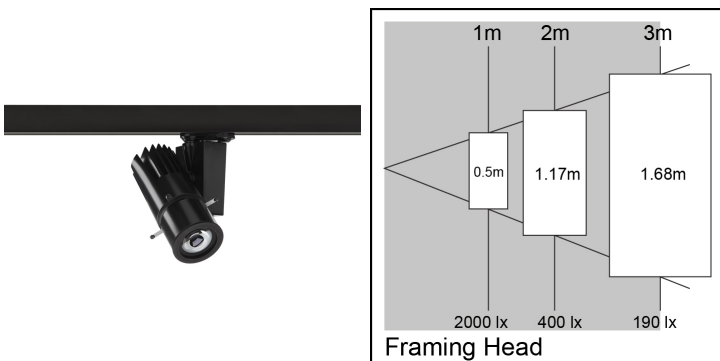

Produktblad

Concord Beacon LED Framing Projector 3000K On-Board Dim Svart

| | |
|---------------|---------------|
| Artikelnummer | 2055957 |
| EAN | 5025768559572 |
| Märke | Concord |

Egenskaper

| | | | |
|--------------------------------|------------------|----------------------------|------------|
| Användningsområde | Museum & Galleri | Garantitid (år) | 5 |
| Brinntid (timmar) | 72000 | IP-klass | IP20 |
| CRI (Ra) | 97 | Ljusflöde (lumen) | 474 |
| Dimbar | Ja | Ljusfärg | Varmvit |
| Dimning | ON-BOARD Dimmer | Ljusutbyte (lm/W) | 14 |
| Effekt (W) | 35 | Nominell bredd (mm) | 185 |
| Energimärkning | F | Nominell höjd (mm) | 215 |
| Färg | Svart | Skentyp | 3-fasskena |
| Färgtemperatur (Kelvin) | 3000 | Spänning (V) | 220-240V |
| Garantitid (år) | 5 | Teknologi | LED |

Produktbeskrivning

Beacon Projector ger precisionsljus exakt där det behövs. Framing Projector har fyra justerbara armar som ramar in strålen i valfri storlek och form (kvadrat/rektangel eller odefinierade 4 sidiga former). Hög färgåtergivning (CRI 97). IR/UV-fri ljuskälla utan värmestrålning. LED ger en energieffektiv lösning med minskade underhållskostnader.