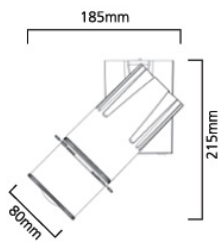

Produktblad

Beacon Projector Iris ADJ Dim 1-10° 4000K SM Vit

| | |
|---------------|---------------|
| Artikelnummer | 2055205 |
| EAN | 5025768552054 |
| Märke | Concord |

Egenskaper

| | | | |
|--------------------------|-------|--------------------------------|----------|
| Brinntid (timmar) | 50000 | Färgtemperatur (Kelvin) | 4000 |
| Certifiering | CE | IP-klass | IP20 |
| CRI (Ra) | 95 | Ljusfärg | Kallvit |
| Diameter (i mm) | 80 | Skentyp | Takfäste |
| Dimbar | Ja | Spridningsvinkel (°) | 1-10 |
| Effekt (W) | 26 | Spänning (V) | 220-240V |
| Energimärkning | | Teknologi | LED |
| Färg | Vit | Tillverkningsland | U.K |

Produktbeskrivning

- Iris Projector har en justerbar spak för att kunna skapa en perfekt cirkel av ljus i nödvändig storlek
- Mycket hög färgåtergivning - CRI Ra95
- Dimbar - On-Board Dim
- Lång livslängd upp till 50 000 timmar