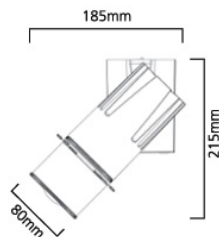

## Egenskaper

<b>Brinntid (timmar)</b>	50000	<b>Ljusfärg</b>	Varmvit
<b>Certifiering</b>	CE	<b>Nominell bredd (mm)</b>	185
<b>CRI (Ra)</b>	95	<b>Nominell diameter (mm)</b>	80
<b>Diameter (i mm)</b>	80	<b>Nominell höjd (mm)</b>	215
<b>Dimbar</b>	Ja	<b>Skentyp</b>	1-fasskena
<b>Effekt (W)</b>	26	<b>Spridningsvinkel (°)</b>	1-10
<b>Färg</b>	Vit	<b>Spänning (V)</b>	220-240V
<b>Färgtemperatur (Kelvin)</b>	3000	<b>Teknologi</b>	LED
<b>IP-klass</b>	IP20	<b>Tillverkningsland</b>	U.K