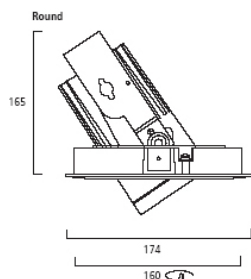

Produktblad

Concord BRA Muse 26W Round Dim 3000K Svart

Artikelnummer	2053623
EAN	5025768536238
Märke	Concord

Egenskaper

Brinntid (timmar)	50000	Färgtemperatur (Kelvin)	3000
Certifiering	CE	Håltagningsmått (i mm)	160
Diameter (i mm)	174	IP-klass	IP20
Energimärkning		Spridningsvinkel (°)	12
Färg	Svart	Teknologi	LED
Färgtemperatur (Kelvin)	3000	Tillverkningsland	U.K

Produktbeskrivning

- Rund infälld svart armatur för montering i tak
- Justerbar ljusriktning
- Integrerad LED-ljuskälla
- Dimbar - Leading och Trailing Edge
- Lång brinntid: 50 000 timmar