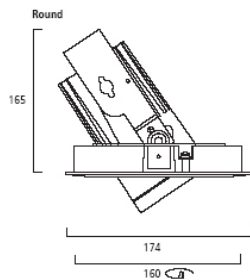

Produktblad

Concord BRA Muse 26W Round 4000K Svart

Artikelnummer	2053621
EAN	5025768536214
Märke	Concord

Egenskaper

Brinntid (timmar)	50000	Färgtemperatur (Kelvin)	4000
Certifiering	CE	Håltagningsmått (i mm)	160
Diameter (i mm)	174	IP-klass	IP20
Energimärkning		Spridningsvinkel (°)	12
Färg	Svart	Teknologi	LED
Färgtemperatur (Kelvin)	4000	Tillverkningsland	U.K