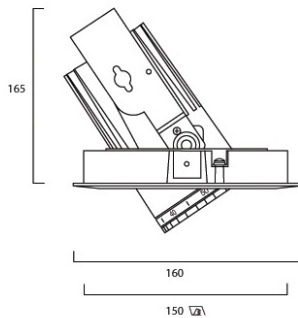

## Egenskaper

<b>Brinntid (timmar)</b>	50000	<b>Färgtemperatur (Kelvin)</b>	3000
<b>Certifiering</b>	CE	<b>Håltagningsmått (i mm)</b>	160
<b>Diameter (i mm)</b>	174	<b>IP-klass</b>	IP20
<b>Energimärkning</b>		<b>Spridningsvinkel (°)</b>	12
<b>Färg</b>	Svart	<b>Teknologi</b>	LED
<b>Färgtemperatur (Kelvin)</b>	3000	<b>Tillverkningsland</b>	U.K