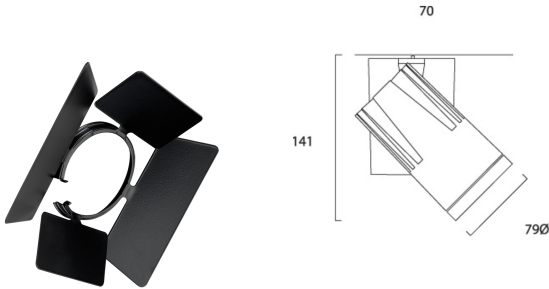

Produktblad

Concord Beacon Barn Door Muse II

Artikelnummer	2052940
EAN	5025768529407
Märke	Concord

Egenskaper

Certifiering	CE	Teknologi	Accessory
Teknologi	Accessory	Tillverkningsland	U.K

Produktbeskrivning

Barn door tillbehör för styrning av ljuskäglan. Perfekt för high-end-belysning inom galleri och museum, butiksmiljö och generell konstbelysning. Kompatibel med Beacon Accent, Beacon Tune, Beacon Muse Tune och Beacon Muse II.