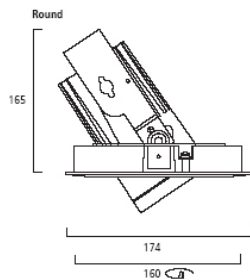

Produktblad

Concord BRA Muse 26W Square 4000K Vit

Artikelnummer	2052900
EAN	5025768529001
Märke	Concord

Egenskaper

Brinntid (timmar)	50000	Håltagningsmått (i mm)	160
Certifiering	CE	IP-klass	IP20
Energimärkning		Spridningsvinkel (°)	12
Färg	Vit	Teknologi	LED
Färgtemperatur (Kelvin)	4000	Tillverkningsland	U.K

Produktbeskrivning

- Kvadratisk infälld vit armatur för montering i tak
- Justerbar ljusriktning
- Integrerad LED-ljuskälla
- Ej dimbar
- Lång brinntid: 50 000 timmar