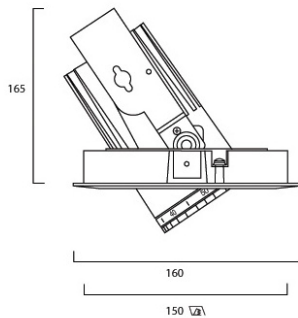

Produktblad

Concord BRA Muse 26W Square 3000K Vit

Artikelnummer	2052899
EAN	5025768528998
Märke	Concord

Egenskaper

Brinntid (timmar)	50000	Håltagningsmått (i mm)	160
Certifiering	CE	IP-klass	IP20
Energimärkning		Spridningsvinkel (°)	12
Färg	Vit	Teknologi	LED
Färgtemperatur (Kelvin)	3000	Tillverkningsland	U.K

Produktbeskrivning

- Kvadratisk infälld vit armatur för montering i tak
- Justerbar ljusriktning
- Integrerad LED-ljuskälla
- Ej dimbar
- Lång brinntid: 50 000 timmar