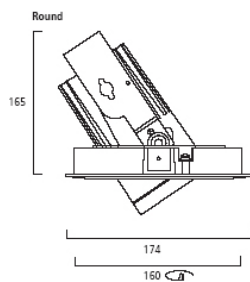

Produktblad

Concord BRA Muse 26W Round Dim Trailing Edge 3000K Vit

Artikelnummer	2052897
EAN	5025768528974
Märke	Concord

Egenskaper

Brinntid (timmar)	50000	Färgtemperatur (Kelvin)	3000
Certifiering	CE	Håltagningsmått (i mm)	160
Diameter (i mm)	174	IP-klass	IP20
Energimärkning		Spridningsvinkel (°)	12
Färg	Vit	Teknologi	LED
Färgtemperatur (Kelvin)	3000	Tillverkningsland	U.K