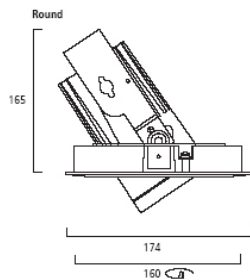

Produktblad

Concord BRA Muse 26W Round 4000K Vit

Artikelnummer	2052896
EAN	5025768528967
Märke	Concord

Egenskaper

Brinntid (timmar)	50000	Färgtemperatur (Kelvin)	4000
Certifiering	CE	Håltagningsmått (i mm)	160
Diameter (i mm)	174	IP-klass	IP20
Energimärkning		Spridningsvinkel (°)	12
Färg	Vit	Teknologi	LED
Färgtemperatur (Kelvin)	4000	Tillverkningsland	U.K