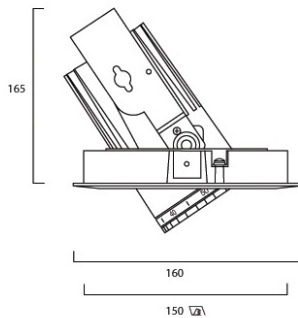

Produktblad

Concord BRA Muse 26W Round 3000K Vit

Artikelnummer	2052895
EAN	5025768528950
Märke	Concord

Egenskaper

Brinntid (timmar)	50000	Färgtemperatur (Kelvin)	3000
Certifiering	CE	Håltagningsmått (i mm)	160
Diameter (i mm)	174	IP-klass	IP20
Energimärkning		Spridningsvinkel (°)	12
Färg	Vit	Teknologi	LED
Färgtemperatur (Kelvin)	3000	Tillverkningsland	U.K

Produktbeskrivning

- Rund infälld vit armatur för montering i tak
- Integrerad LED-ljuskälla
- Justerbar ljusriktning
- Ej dimbar
- Lång brinntid: 50 000 timmar