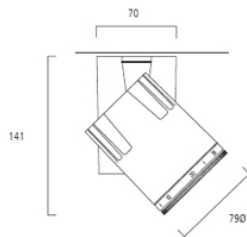

Produktblad

Concord Beacon Muse 26W 4000K Dim SM Svart

| | |
|----------------------|---------------|
| Artikelnummer | 2052878 |
| EAN | 5025768528783 |
| Märke | Concord |

Egenskaper

| | | | |
|--------------------------|-------|--------------------------------|----------|
| Brinntid (timmar) | 50000 | Färgtemperatur (Kelvin) | 4000 |
| Certifiering | CE | IP-klass | IP20 |
| CRI (Ra) | 97 | Ljusflöde (lumen) | 925 |
| Diameter (i mm) | 79 | Ljusfärg | Kallvit |
| Dimbar | Ja | Skentyp | Takfäste |
| Effekt (W) | 26 | Spridningsvinkel (°) | 10-65 |
| Energimärkning | | Spänning (V) | 220-240V |
| Färg | Svart | Teknologi | LED |

Produktbeskrivning

- Fullt justerbar med senaste LED-tekniken och justerbar lens
- Justerbar spridningsvinkel - Kan ställas mellan 10° till 65° utan extra tillbehör
- Dimbar
- Monteras i Singlemount-fäste
- Lång brinntid: 50 000 timmar