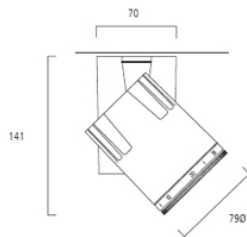

Produktblad

Concord Beacon Muse 26W 4000K Dim SM Vit

Artikelnummer	2052876
EAN	5025768528769
Märke	Concord

Egenskaper

Brinntid (timmar)	50000	Färgtemperatur (Kelvin)	4000
Certifiering	CE	IP-klass	IP20
CRI (Ra)	97	Ljusflöde (lumen)	925
Diameter (i mm)	79	Ljusfärg	Kallvit
Dimbar	Ja	Skentyp	Takfäste
Effekt (W)	26	Spridningsvinkel (°)	10-65
Energimärkning		Spänning (V)	220-240V
Färg	Vit	Teknologi	LED

Produktbeskrivning

- Fullt justerbar med senaste LED-tekniken och justerbar lens
- Justerbar spridningsvinkel - Kan ställas mellan 10° till 65° utan extra tillbehör
- Dimbar
- Monteras i Singlemount-fäste
- Lång brinntid: 50 000 timmar