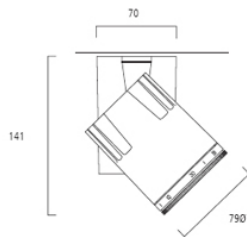

Produktblad

Beacon Muse 26W 3000K On-Board Dim 3-fas Vit

| | |
|----------------------|---------------|
| Artikelnummer | 2052867 |
| EAN | 5025768528677 |
| Märke | Concord |

Egenskaper

| | | | |
|--------------------------|----------------|--------------------------------|------------|
| Beskrivning | L3 dim onboard | Färgtemperatur (Kelvin) | 3000 |
| Brinntid (timmar) | 50000 | Förpackningsstorlek | 1 |
| Certifiering | CE | IP-klass | IP20 |
| CRI (Ra) | 97 | Ljusflöde (lumen) | 837 |
| Diameter (i mm) | 79 | Ljusfärg | Varmvit |
| Dimbar | Ja | Skentyp | 3-fasskena |
| Effekt (W) | 26 | Spridningsvinkel (°) | 10-65 |
| Energimärkning | | Spänning (V) | 220-240V |
| Färg | Vit | Teknologi | LED |

Produktbeskrivning

- Beacon Muse har en kompakt och minimalistisk design med armaturhus i gjuten aluminium
- Låsbar positionering med insexnyckel
- Dimbar - On-Board Dim
- Mycket hög färgåtergivning - CRI Ra 97
- Justerbar spridningsvinkel - 10° (Spot) till 65° (Flood)
- Integrerad LED-ljuskälla med lång livslängd: 50 000 timmar