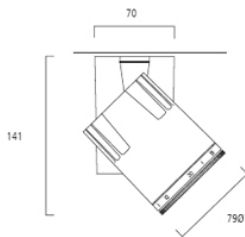

## Egenskaper

<b>Brinntid (timmar)</b>	50000	<b>Färgtemperatur (Kelvin)</b>	3000
<b>Certifiering</b>	CE	<b>IP-klass</b>	IP20
<b>CRI (Ra)</b>	97	<b>Ljusflöde (lumen)</b>	925
<b>Diameter (i mm)</b>	79	<b>Ljusfärg</b>	Varmvit
<b>Dimbar</b>	Ja	<b>Skentyp</b>	1-fasskena
<b>Effekt (W)</b>	26	<b>Spridningsvinkel (°)</b>	10-65
<b>Energimärkning</b>		<b>Spänning (V)</b>	220-240V
<b>Färg</b>	Vit	<b>Teknologi</b>	LED