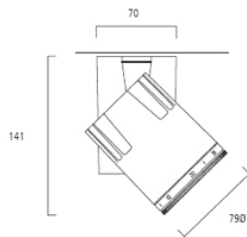

Produktblad

Concord Beacon Muse 26W 3000K Dim 1-fas Svart

Artikelnummer	2052863
EAN	5025768528639
Märke	Concord

Egenskaper

Brinntid (timmar)	50000	Färgtemperatur (Kelvin)	3000
Certifiering	CE	IP-klass	IP20
CRI (Ra)	97	Ljusflöde (lumen)	837
Diameter (i mm)	79	Ljusfärg	Varmvit
Dimbar	Ja	Skentyp	1-fasskena
Effekt (W)	26	Spridningsvinkel (°)	10-65
Energimärkning		Spänning (V)	220-240V
Färg	Svart	Teknologi	LED

Produktbeskrivning

- Fullt justerbar med senaste LED-tekniken och justerbar lins
- Justerbar spridningsvinkel - Kan ställas mellan 10° till 65° utan extra tillbehör
- Dimbar
- Passar i 1-fasskena
- Lång brinntid: 50 000 timmar