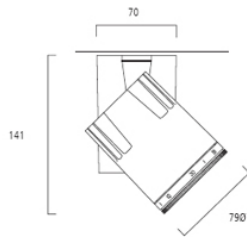

Produktblad

Concord Beacon Muse 26W 4000K Trailing Edge SM Svart

Artikelnummer	2052860
EAN	5025768528608
Märke	Concord

Egenskaper

Brinntid (timmar)	50000	Färg	Svart
Certifiering	CE	Färgtemperatur (Kelvin)	4000
CRI (Ra)	97	IP-klass	IP20
Diameter (i mm)	79	Ljusflöde (lumen)	925
Dimbar	Ja	Ljutfärg	Kallvit
Dimning	Väggdimmer	Skentyp	Takfäste
Effekt (W)	26	Spridningsvinkel (°)	10-65
Energimärkning		Spänning (V)	220-240V
Färg	Svart	Teknologi	LED

Produktbeskrivning

- Beacon Muse har en kompakt och minimalistisk design med armaturhus i gjuten aluminium
- Låsbar positionering med insexnyckel
- Dimbar - Trailing Edge
- Mycket hög färgåtergivning - CRI Ra 97
- Justerbar spridningsvinkel - 10° (Spot) till 65° (Flood)
- Integrerad LED-ljuskälla med lång livslängd: 50 000 timmar