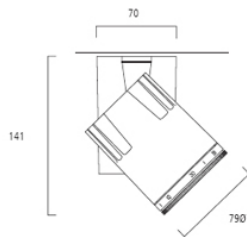

Produktblad

Concord Beacon Muse 26W 4000K Trailing Edge SM Vit

Artikelnummer	2052858
EAN	5025768528585
Märke	Concord

Egenskaper

Brinntid (timmar)	50000	Färg	Vit
Certifiering	CE	Färgtemperatur (Kelvin)	4000
CRI (Ra)	97	IP-klass	IP20
Diameter (i mm)	79	Ljusflöde (lumen)	925
Dimbar	Ja	Ljusfärg	Kallvit
Dimning	Väggdimmer	Skentyp	Takfäste
Effekt (W)	26	Spridningsvinkel (°)	10-65
Energimärkning		Spänning (V)	220-240V
Färg	Vit	Teknologi	LED

Produktbeskrivning

- Beacon Muse har en kompakt och minimalistisk design med armaturhus i gjuten aluminium
- Låsbar positionering med insexnyckel
- Dimbar - Trailing Edge
- Mycket hög färgåtergivning - CRI Ra 97
- Justerbar spridningsvinkel - 10° (Spot) till 65° (Flood)
- Integrerad LED-ljuskälla med lång livslängd: 50 000 timmar