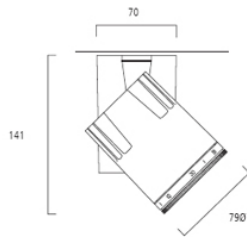

Produktblad

Concord Beacon Muse 26W 3000K Trailing Edge SM Svart

Artikelnummer	2052857
EAN	5025768528578
Märke	Concord

Egenskaper

Brinntid (timmar)	50000	Färg	Svart
Certifiering	CE	Färgtemperatur (Kelvin)	4000
CRI (Ra)	97	IP-klass	IP20
Diameter (i mm)	79	Ljusflöde (lumen)	837
Dimbar	Ja	Ljutfärg	Kallvit
Dimning	Väggdimmer	Skentyp	Takfäste
Effekt (W)	26	Spridningsvinkel (°)	10-65
Energimärkning		Spänning (V)	220-240V
Färg	Svart	Teknologi	LED

Produktbeskrivning

- Beacon Muse har en kompakt och minimalistisk design med armaturhus i gjuten aluminium
- Låsbar positionering med insexnyckel
- Dimbar - Trailing Edge
- Mycket hög färgåtergivning - CRI Ra 97
- Justerbar spridningsvinkel - 10° (Spot) till 65° (Flood)
- Integrerad LED-ljuskälla med lång livslängd: 50 000 timmar