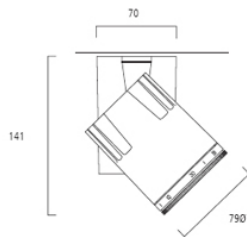

Produktblad

Concord Beacon Muse 26W 3000K Trailing Edge SM Vit

Artikelnummer	2052855
EAN	5025768528554
Märke	Concord

Egenskaper

Brinntid (timmar)	50000	Färg	Vit
Certifiering	CE	Färgtemperatur (Kelvin)	4000
CRI (Ra)	97	IP-klass	IP20
Diameter (i mm)	79	Ljusflöde (lumen)	837
Dimbar	Ja	Ljusfärg	Kallvit
Dimning	Väggdimmer	Skentyp	Takfäste
Effekt (W)	26	Spridningsvinkel (°)	10-65
Energimärkning		Spänning (V)	220-240V
Färg	Vit	Teknologi	LED

Produktbeskrivning

- Beacon Muse har en kompakt och minimalistisk design med armaturhus i gjuten aluminium
- Låsbar positionering med insexnyckel
- Dimbar - Trailing Edge
- Mycket hög färgåtergivning - CRI Ra 97
- Justerbar spridningsvinkel - 10° (Spot) till 65° (Flood)
- Integrerad LED-ljuskälla med lång livslängd: 50 000 timmar