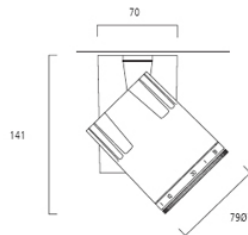

Produktblad

Concord Beacon Muse 26W 4000K Trailing Edge 3-fas Svart

Artikelnummer	2052854
EAN	5025768528547
Märke	Concord

Egenskaper

Brinntid (timmar)	50000	Färg	Svart
Certifiering	CE	Färgtemperatur (Kelvin)	4000
CRI (Ra)	97	IP-klass	IP20
Diameter (i mm)	79	Ljusflöde (lumen)	925
Dimbar	Ja	Ljusfärg	Kallvit
Dimning	Väggdimmer	Skentyp	3-fasskena
Effekt (W)	26	Spridningsvinkel (°)	10-65
Energimärkning		Spänning (V)	220-240V
Färg	Svart	Teknologi	LED

Produktbeskrivning

- Beacon Muse har en kompakt och minimalistisk design med armaturhus i gjuten aluminium
- Låsbar positionering med insexnyckel
- Dimbar - Trailing Edge
- Mycket hög färgåtergivning - CRI Ra 97
- Justerbar spridningsvinkel - 10° (Spot) till 65° (Flood)
- Integrerad LED-ljuskälla med lång livslängd: 50 000 timmar