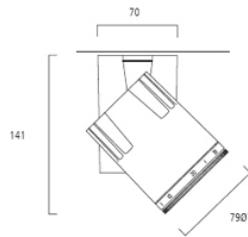

Produktblad

Concord Beacon Muse 26W 4000K Trailing Edge 3-fas Vit

Artikelnummer	2052852
EAN	5025768528523
Märke	Concord

Egenskaper

Brinntid (timmar)	50000	Färg	Vit
Certifiering	CE	Färgtemperatur (Kelvin)	4000
CRI (Ra)	97	IP-klass	IP20
Diameter (i mm)	79	Ljusflöde (lumen)	925
Dimbar	Ja	Ljusfärg	Kallvit
Dimning	Väggdimmer	Skentyp	3-fasskena
Effekt (W)	26	Spridningsvinkel (°)	10-65
Energimärkning		Spänning (V)	220-240V
Färg	Vit	Teknologi	LED

Produktbeskrivning

- Beacon Muse har en kompakt och minimalistisk design med armaturhus i gjuten aluminium
- Låsbar positionering med insexnyckel
- Dimbar - Trailing Edge
- Mycket hög färgåtergivning - CRI Ra 97
- Justerbar spridningsvinkel - 10° (Spot) till 65° (Flood)
- Integrerad LED-ljuskälla med lång livslängd: 50 000 timmar