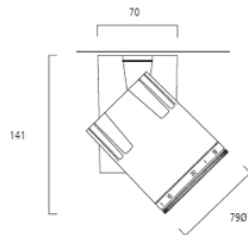

Produktblad

Concord Beacon Muse 26W 3000K Trailing Edge 3-fas Svart

Artikelnummer	2052851
EAN	5025768528516
Märke	Concord

Egenskaper

Beskrivning	L3	Färg	Svart
Brinntid (timmar)	50000	Färgtemperatur (Kelvin)	3000
Certifiering	CE	Förpackningsstorlek	1
CRI (Ra)	97	IP-klass	IP20
Diameter (i mm)	79	Ljusflöde (lumen)	837
Dimbar	Ja	Ljusfärg	Varmvit
Dimning	Väggdimmer	Skentyp	3-fasskena
Effekt (W)	26	Spridningsvinkel (°)	10-65
Energimärkning		Spänning (V)	220-240V
Färg	Svart	Teknologi	LED

Produktbeskrivning

- Beacon Muse har en kompakt och minimalistisk design med armaturhus i gjuten aluminium
- Låsbar positionering med insexnyckel
- Dimbar - Trailing Edge
- Mycket hög färgåtergivning - CRI Ra 97
- Justerbar spridningsvinkel - 10° (Spot) till 65° (Flood)
- Integrerad LED-ljuskälla med lång livslängd: 50 000 timmar