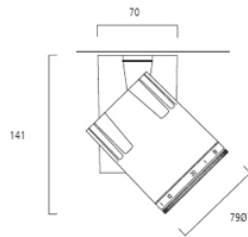

Produktblad

Concord Beacon Muse 26W 3000K Trailing Edge 3-fas Vit

Artikelnummer	2052849
EAN	5025768528493
Märke	Concord

Egenskaper

Beskrivning	L3	Färg	Vit
Brinntid (timmar)	50000	Färgtemperatur (Kelvin)	3000
Certifiering	CE	Förpackningsstorlek	1
CRI (Ra)	97	IP-klass	IP20
Diameter (i mm)	79	Ljusflöde (lumen)	837
Dimbar	Ja	Ljusfärg	Varmvit
Dimning	Väggdimmer	Skentyp	3-fasskena
Effekt (W)	26	Spridningsvinkel (°)	10-65
Energimärkning		Spänning (V)	220-240V
Färg	Vit	Teknologi	LED

Produktbeskrivning

- Beacon Muse har en kompakt och minimalistisk design med armaturhus i gjuten aluminium
- Låsbar positionering med insexnyckel
- Dimbar - Trailing Edge
- Mycket hög färgåtergivning - CRI Ra 97
- Justerbar spridningsvinkel - 10° (Spot) till 65° (Flood)
- Integrerad LED-ljuskälla med lång livslängd: 50 000 timmar