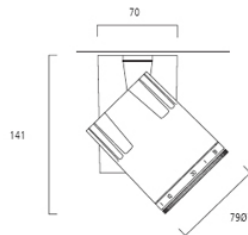

Produktblad

Concord Beacon Muse 26W 3000K Trailing Edge 1-fas Svart

Artikelnummer	2052845
EAN	5025768528455
Märke	Concord

Egenskaper

Beskrivning	L1	Färg	Svart
Brinntid (timmar)	50000	Färgtemperatur (Kelvin)	3000
Certifiering	CE	Förpackningsstorlek	1
CRI (Ra)	97	IP-klass	IP20
Diameter (i mm)	79	Ljusflöde (lumen)	837
Dimbar	Ja	Ljusfärg	Varmvit
Dimning	Väggdimmer	Skentyp	1-fasskena
Effekt (W)	26	Spridningsvinkel (°)	10-65
Energimärkning		Spänning (V)	220-240V
Färg	Svart	Teknologi	LED

Produktbeskrivning

- Beacon Muse har en kompakt och minimalistisk design med armaturhus i gjuten aluminium
- Låsbar positionering med insexnyckel
- Dimbar - Trailing Edge
- Mycket hög färgåtergivning - CRI Ra 97
- Justerbar spridningsvinkel - 10° (Spot) till 65° (Flood)
- Integrerad LED-ljuskälla med lång livslängd: 50 000 timmar