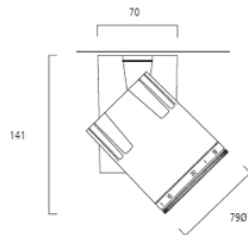

Produktblad

Concord Beacon Muse 26W 3000K Trailing Edge 1-fas Vit

Artikelnummer	2052843
EAN	5025768528431
Märke	Concord

Egenskaper

Beskrivning	L1	Färg	Vit
Brinntid (timmar)	50000	Färgtemperatur (Kelvin)	3000
Certifiering	CE	Förpackningsstorlek	1
CRI (Ra)	97	IP-klass	IP20
Diameter (i mm)	79	Ljusflöde (lumen)	837
Dimbar	Ja	Ljusfärg	Varmvit
Dimning	Väggdimmer	Skentyp	1-fasskena
Effekt (W)	26	Spridningsvinkel (°)	10-65
Energimärkning		Spänning (V)	220-240V
Färg	Vit	Teknologi	LED

Produktbeskrivning

- Beacon Muse har en kompakt och minimalistisk design med armaturhus i gjuten aluminium
- Låsbar positionering med insexnyckel
- Dimbar - Trailing Edge
- Mycket hög färgåtergivning - CRI Ra 97
- Justerbar spridningsvinkel - 10° (Spot) till 65° (Flood)
- Integrerad LED-ljuskälla med lång livslängd: 50 000 timmar