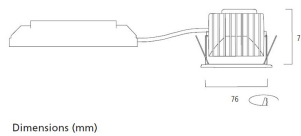

## Egenskaper

<b>Beskrivning</b>	SS IP65 VV DIM CHR	<b>Färgtemperatur (Kelvin)</b>	3000
<b>Brinntid (timmar)</b>	100000	<b>Förpackningsstorlek</b>	1
<b>Certifiering</b>	CE	<b>Håltagningsmått (i mm)</b>	75
<b>CRI (Ra)</b>	90	<b>IP-klass</b>	IP65/20
<b>Effekt (W)</b>	15	<b>Spridningsvinkel (°)</b>	30
<b>Energimärkning</b>		<b>Teknologi</b>	LED
<b>Färg</b>	Krom	<b>Tillverkningsland</b>	U.K