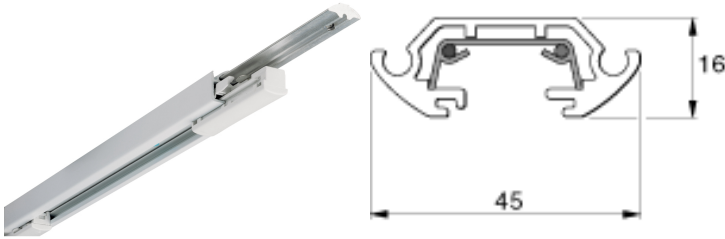

## Concord Lytespan 1 LP Starter Track Kit 3000mm svart

<b>Artikelnummer</b>	2046527
<b>EAN</b>	5025768465279
<b>Märke</b>	Concord

## Egenskaper

<b>Färg</b>	Svart	<b>Nominell längd (mm)</b>	3000
<b>Längd (mm)</b>	3000	<b>Spänning (V)</b>	220V-240V
<b>Nominell längd (mm)</b>	3000	<b>Tillverkningsland</b>	U.K

## Produktbeskrivning

- Starter Track Kit - Kompletta skensystem som kan byggas vidare i efterhand
- 3-metersskena, Plug-in Live Coupler, skruvar och Screw Cap Covers medföljer
- Enfasskena - Färg svart