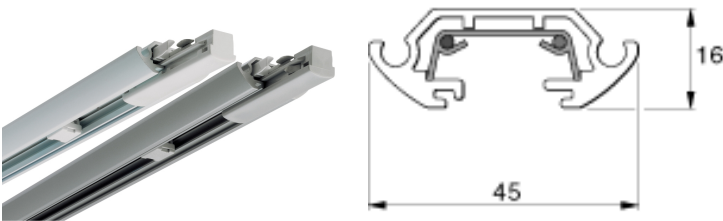

Produktblad

Concord Lytespan 1 LP Starter Track Kit 2000mm Svart

Artikelnummer	2046526
EAN	5025768465262
Märke	Concord

Egenskaper

Färg	Svart	Nominell längd (mm)	2000
Längd (mm)	2000mm	Spänning (V)	220V-240V
Nominell längd (mm)	2000	Tillverkningsland	U.K

Produktbeskrivning

- Starter Track Kit - Komplet skensystem som kan byggas vidare i efterhand
- 2-metersskena, Plug-in Live Coupler, skruvar och Screw Cap Covers medföljer
- Enfasskena - Färg svart