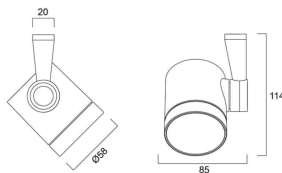

## Egenskaper

<b>Användningsområde</b>	Butik & Showroom, Hem, Kontor, Restaurang & Café	<b>IP-klass</b>	IP20
<b>Certifiering</b>	CE	<b>Nominell bredd (mm)</b>	85
<b>Diameter (i mm)</b>	58	<b>Nominell diameter (mm)</b>	58
<b>Dimbar</b>	Ja	<b>Nominell höjd (mm)</b>	114
<b>E-nummer</b>	74 162 58	<b>Skentyp</b>	1-fasskena
<b>Färg</b>	Silver	<b>Socket</b>	GU10
<b>Färgtemperatur (Kelvin)</b>	2700, 3000, 4000, 6500	<b>Spänning (V)</b>	220-240V
<b>Garantitid (år)</b>	5	<b>Teknologi</b>	LED
<b>IP-klass</b>	IP20	<b>Tillverkningsland</b>	U.K