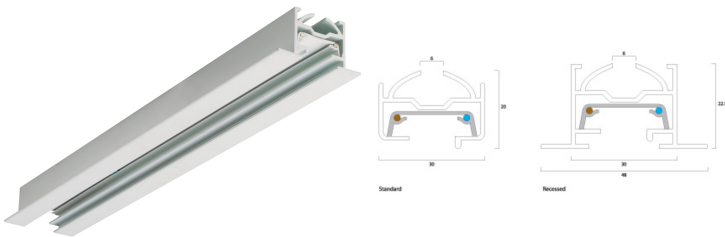

## Concord Lytespan 1 Recessed Track 2000mm Vit

Artikelnummer	2036023
EAN	5025768360239
Märke	Concord

## Egenskaper

<b>Färg</b>	Vit	<b>Nominell höjd (mm)</b>	22.5
<b>Längd (mm)</b>	2000mm	<b>Nominell längd (mm)</b>	2000
<b>Nominell bredd (mm)</b>	48	<b>Spänning (V)</b>	220V-240V
<b>Nominell höjd (mm)</b>	22.5	<b>Tillverkningsland</b>	U.K

## Produktbeskrivning

- Fälls in i tak för minimal synlighet
- Skenan kompletteras med Plug-in Live End (strömförsörjning), End Caps (avslut)
- Infällningsdjup: 22,5 mm
- Infällningsbredd: 30 mm
- Flänsens yttermått: 48 mm
- Färg: Vit RAL9016