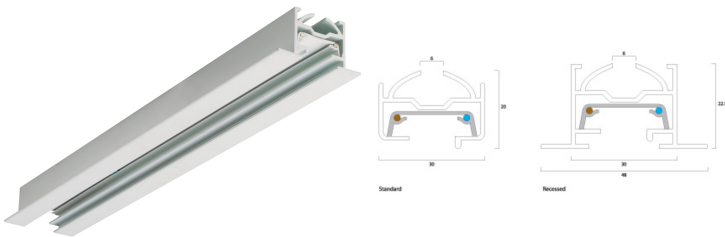

## Concord Lytespan 1 Recessed Track 1000mm Vit

<b>Artikelnummer</b>	2036022
<b>EAN</b>	5025768360222
<b>Märke</b>	Concord

## Egenskaper

<b>Färg</b>	Vit	<b>Nominell höjd (mm)</b>	22.5
<b>Längd (mm)</b>	1000mm	<b>Nominell längd (mm)</b>	1000
<b>Nominell bredd (mm)</b>	48	<b>Spänning (V)</b>	220V-240V
<b>Nominell höjd (mm)</b>	22.5	<b>Tillverkningsland</b>	U.K

## Produktbeskrivning

- Fälls in i tak för minimal synlighet
- Skenan kompletteras med Plug-in Live End (strömförsörjning), End Caps (avslut)
- Infällningsdjup: 22,5 mm
- Infällningsbredd: 30 mm
- Flänsens yttermått: 48 mm
- Färg: Vit RAL9016