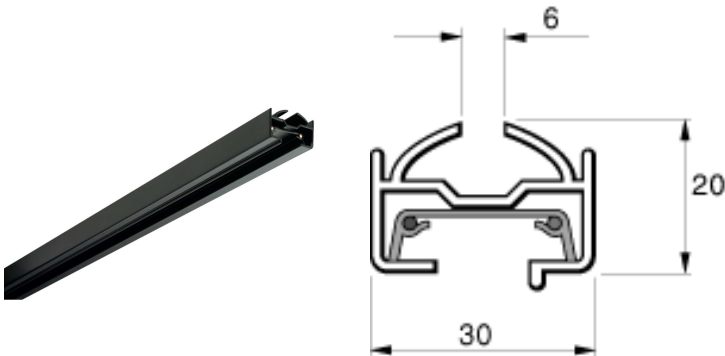

Produktblad

Concord Lytespan 1 Standard Track 2000mm svart

Artikelnummer	2036020
EAN	5025768360208
Märke	Concord

Egenskaper

Färg	Svart	Nominell längd (mm)	2000
Längd (mm)	2000mm	Spänning (V)	220V-240V
Nominell längd (mm)	2000	Tillverkningsland	U.K

Produktbeskrivning

- Lytespan 1 - Skena lämplig för montering direkt mot tak samt nedpendling
- Mått (Längd x Bredd x Höjd) 2000 x 30 x 20mm, vikt 1.0 kg
- Färg Svart RAL 9005
- Behöver kompletteras med Plug-in live feed (strömförsörjning) samt Endcap (avslut)
- Maximal last: 1 x 3840W (1x3680W), säkring: 1x16A, installationskabel: 3 x 1.5mm²
- Kontakta oss för rådgivning