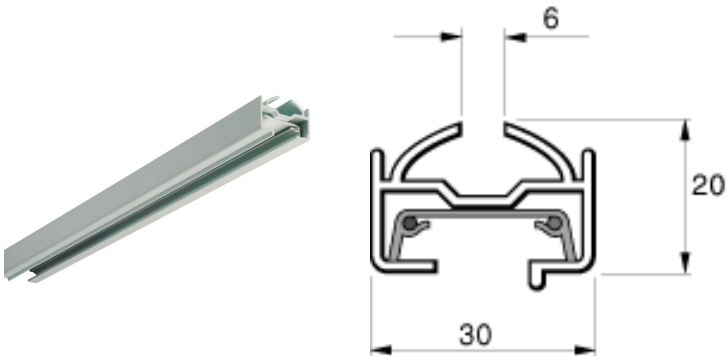

Produktblad

Concord Lytespan 1 Standard Track 2000mm vit

Artikelnummer	2036016
EAN	5025768360161
Märke	Concord

Egenskaper

Färg	Vit	Nominell längd (mm)	2000
Längd (mm)	2000mm	Spänning (V)	220V-240V
Nominell längd (mm)	2000	Tillverkningsland	U.K

Produktbeskrivning

- Lytespan 1 - Skena lämplig för montering direkt mot tak samt nedpendling
- Mått (Längd x Bredd x Höjd) 2000 x 30 x 20mm, vikt 1.0 kg
- Färg Vit RAL 9016
- Behöver kompletteras med Plug-in live feed (strömförsörjning) samt Endcap (avslut)
- Maximal last: 1 x 3840W (1x3680W), säkring: 1x16A, installationskabel: 3 x 1.5mm²
- Kontakta oss för rådgivning