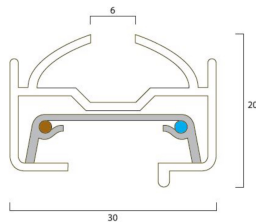

Produktblad

Concord Lytespan 1 Starter Track Kit 3000mm vit

Artikelnummer	2036012
EAN	5025768360123
Märke	Concord

Egenskaper

Färg	Vit	Nominell längd (mm)	3000
Längd (mm)	3000	Spänning (V)	220V-240V
Nominell längd (mm)	3000	Tillverkningsland	U.K

Produktbeskrivning

- Lytespan 1 - 1-fas Starter Track Kit, komplett skenssystem för montering mot tak
- Levereras med skena, Plug-in Live End (elmatning), End Caps (ändstycken) och Surface Mount Clips (takmonteringsbeslag)
- Mått 3000x30x20mm, vikt 1,80kg
- Maximal installerad belastning: 1x3840W (1x3840W), säkring: 1x16A
- Matningskabel: 3 x 1,5mm²