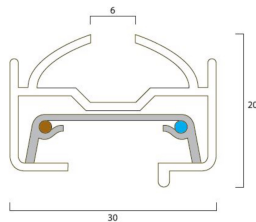

## Egenskaper

<b>Färg</b>	Vit	<b>Nominell längd (mm)</b>	2000
<b>Längd (mm)</b>	2000mm	<b>Spänning (V)</b>	220V-240V
<b>Nominell längd (mm)</b>	2000	<b>Tillverkningsland</b>	U.K

## Produktbeskrivning

- Lytespan 1 - 1-fas Starter Track Kit, komplett skenssystem för montering mot tak
- Levereras med skena, Plug-in Live End (elmatning), End Caps (ändstycken) och Surface Mount Clips (takmonteringsbeslag)
- Mått 2000x30x20mm, vikt 1,20kg
- Maximal installerad belastning: 1x3840W (1x3680W), säkring: 1x16A
- Matningskabel: 3 x 1,5mm<sup>2</sup>