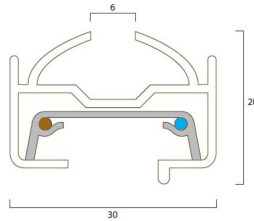

Produktblad

Concord Lytespan 1 Starter Track Kit 1000mm vit

Artikelnummer	2036010
EAN	5025768360109
Märke	Concord

Egenskaper

Färg	Vit	Nominell längd (mm)	1000
Längd (mm)	1000mm	Spänning (V)	220V-240V
Nominell längd (mm)	1000	Tillverkningsland	U.K

Produktbeskrivning

- Lytespan 1 - 1-fas Starter Track Kit, komplett skenssystem för montering mot tak
- Levereras med skena, Plug-in Live End (elmatning), End Caps (ändstycken) och Surface Mount Clips (takmonteringsbeslag)
- Mått 1000 x 30 x 20mm, vikt 0,60 kg
- Maximal installerad belastning: 1x3840W (1x3840W), säkring: 1x16A
- Matningskabel: 3 x 1,5mm²