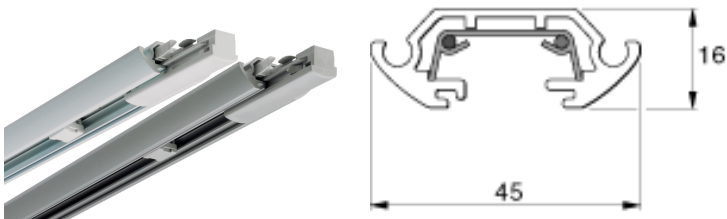

Produktblad

Concord Lytespan 1 LP Starter Track Kit 1000mm Silver

Artikelnummer	2025709
EAN	5025768257096
Märke	Concord

Egenskaper

E-nummer	74 160 03	Nominell längd (mm)	1000
Färg	Silver	Spänning (V)	220V-240V
Längd (mm)	1000mm	Tillverkningsland	U.K

Produktbeskrivning

Starter Track Kit - Komplet system som kan byggas vidare i efterhand. 1-metersskena, Plug-in Live Coupler, skruvar och Screw Cap Covers medföljer. Enfasskena - Färg silver.