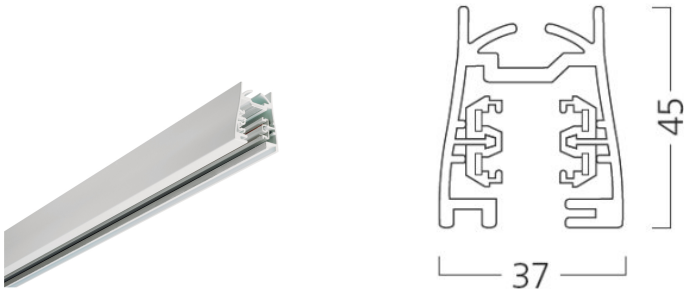

## Concord Lytespan 3 Joiner Track 2000mm Vit

<b>Artikelnummer</b>	2020762
<b>EAN</b>	5025768207626
<b>Märke</b>	Concord

## Egenskaper

<b>Beskrivning</b>	Standardskena	<b>Nominell bredd (mm)</b>	37
<b>E-nummer</b>	74 370 02	<b>Nominell höjd (mm)</b>	45
<b>Färg</b>	Vit	<b>Nominell längd (mm)</b>	2000
<b>Längd (mm)</b>	2000mm	<b>Spänning (V)</b>	220V-240V

## Produktbeskrivning

Lytespan 3 - 3-fasskena med kompakt venturi-stamprofil tillverkad i vitfärgad extruderad aluminium (Vit RAL 9016). Lämplig för ytmontering och nedpendling. Dimensioner (LxBxH) 2000x37x45mm, vikt 2,30kg. Maximal installerad belastning 3x31040W. Matningskabel 5x1,5 mm<sup>2</sup>, 400 VAC matning.