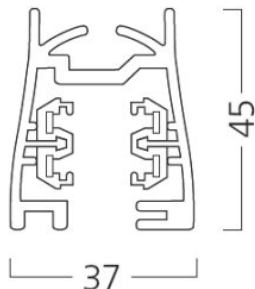

## Egenskaper

E-nummer	74 370 11	Nominell bredd (mm)	37
Färg	Silver	Nominell höjd (mm)	45
Längd (mm)	1000mm	Nominell längd (mm)	1000
Nominell bredd (mm)	37	Spänning (V)	220V-240V

## Produktbeskrivning

3-fas belysningskena i venturi-stamprofil tillverkad i extruderad aluminium. Lämplig för ytmontering och pendling. Mått (LxBxH) 1000x37x45mm. Vikt 1,15kg. Silverfärgad (RAL 9006). Maximal belastning 3x310 40W. Matningskabel 5 x 1,5 mm<sup>2</sup>, 400 VAC matning.