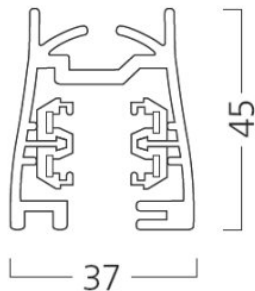

## Concord Lytespan 3 Standard Track 1000mm Vit

<b>Artikelnummer</b>	2020760
<b>EAN</b>	5025768207602
<b>Märke</b>	Concord

## Egenskaper

<b>Beskrivning</b>	Standardskena	<b>Längd (mm)</b>	1000mm
<b>E-nummer</b>	74 370 01	<b>Nominell bredd (mm)</b>	37
<b>Färg</b>	Vit	<b>Nominell höjd (mm)</b>	45
<b>Förpackningsstorlek</b>	1	<b>Nominell längd (mm)</b>	1000
<b>Längd (mm)</b>	1000mm	<b>Spänning (V)</b>	220V-240V

## Produktbeskrivning

3-fas kontaktskena med gemensam nolla. Passar för användning med Concord, Lumiance och andra europeiska 3-fas-fästen. Var och en av de tre kretsarna kan tändas/släckas/dimras oberoende av varandra. Unik Lytespan 3 "venturi" stamprofil. Kopplingar och matningar är förkopplade och polariserade för enkel installation.