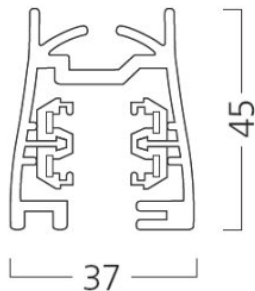

## Egenskaper

E-nummer	74 370 13	Nominell bredd (mm)	37
Färg	Silver	Nominell höjd (mm)	45
Längd (mm)	3000	Nominell längd (mm)	3000
Nominell bredd (mm)	37	Spänning (V)	220V-240V

## Produktbeskrivning

Lytespan 3 - 3-fas skensystem i kompakt venturi-stamprofil tillverkad i extruderad aluminium. Lämplig för ytmontering och nedpendling. Mått (LxBxH) 3000x37x45mm, vikt 3,45kg. Färg silver (RAL 9006). Maximal installerad belastning: 16A. Matningskabel: 5 x 1,5 mm<sup>2</sup>.