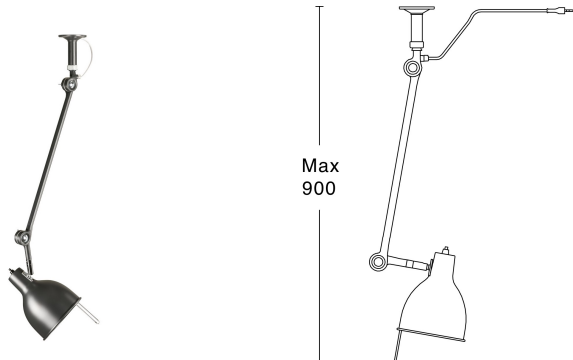

## Örsjö PJ52 Matt svart

Artikelnummer 11298T1-15

EAN

Märke Örsjö belysning