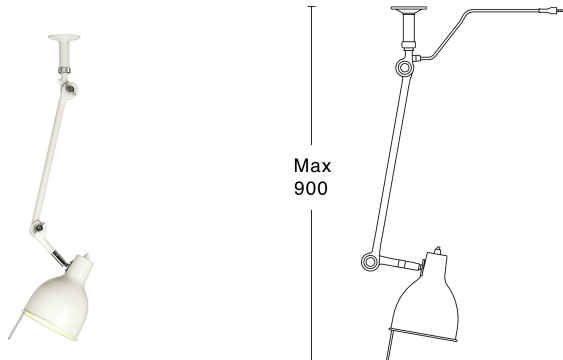

Produktblad

Örsjö PJ52 vit

Artikelnummer 11298T1-01

EAN

Märke Örsjö belysning

Egenskaper

Certifiering	CE	Färg	Vit
Designer	Box Arkitekter	IP-klass	IP20
Dimbar	Nej	Spänning (V)	220-240
Färg	Vit	Teknologi	Halogen, LED

Produktbeskrivning

I Stockholm på 1940-talet började PeFeGe Eriksson tillverka det som snart skulle bli en klassiker bland industriella arbetslampor. Ann Morsing och Beban Nord på Box Arkitekter har uppdaterat denna klassiska design för att möta de nya kraven i dagens värld.