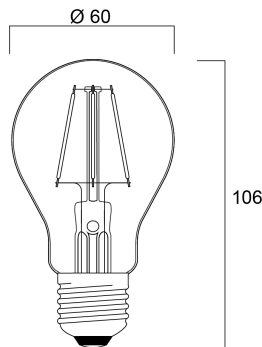

Produktblad

ToLEDo Retro Chroma Blå E27

Artikelnummer	0086308
EAN	5410288863085
Märke	Sylvania

Egenskaper

Brinntid (timmar)	15000	Ljusflöde (lumen)	80
Certifiering	CE	Nominell diameter (mm)	60
Dimbar	Nej	Nominell höjd (mm)	106
Effekt (W)	4	Socket	E27
IP-klass	IP54	Teknologi	LED
Lamptyp	Normallampa	Ytfinish	Färgade