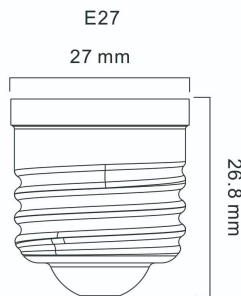

Produktblad

ToLEDo Retro Chroma Röd E27

| | |
|---------------|---------------|
| Artikelnummer | 0086307 |
| EAN | 5410288863078 |
| Märke | Sylvania |

Egenskaper

| | | | |
|-------------------|-------------|------------------------|---------|
| Brinntid (timmar) | 10000 | Ljusflöde (lumen) | 80 |
| Certifiering | CE | Nominell diameter (mm) | 60 |
| Dimbar | Nej | Nominell höjd (mm) | 106 |
| Effekt (W) | 4 | Socket | E27 |
| IP-klass | IP54 | Teknologi | LED |
| Lamptyp | Normallampa | Ytfinish | Färgade |

Produktbeskrivning

Dekorativ ljuskälla där varje LED-filament är täckt med en unik färgad fluorescerande fosfor som ger de mest intensiva och mättade färgerna. Genomskinligt hölje minimerar ljusförluster som annars är fallet med ytmålade ljuskällor vilket medger mycket högt ljusflöde. Glaskonstruktion utan risk för färgavskavningar. Kan användas utomhus och ger ett färgat ljus under hela livslängden. IP54 vilket innebär utmärkt skydd mot vatten, damm och smuts.