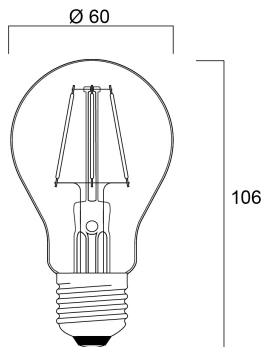

Produktblad

ToLEDo Retro Chroma Orange E27

Artikelnummer	0086306
EAN	5410288863061
Märke	Sylvania

Egenskaper

Brinntid (timmar)	10000	Ljusflöde (lumen)	380
Certifiering	CE	Nominell diameter (mm)	60
Dimbar	Nej	Nominell höjd (mm)	106
Effekt (W)	4	Sockel	E27
IP-klass	IP54	Teknologi	LED
Lamptyp	Normallampa	Ytfinish	Färgade